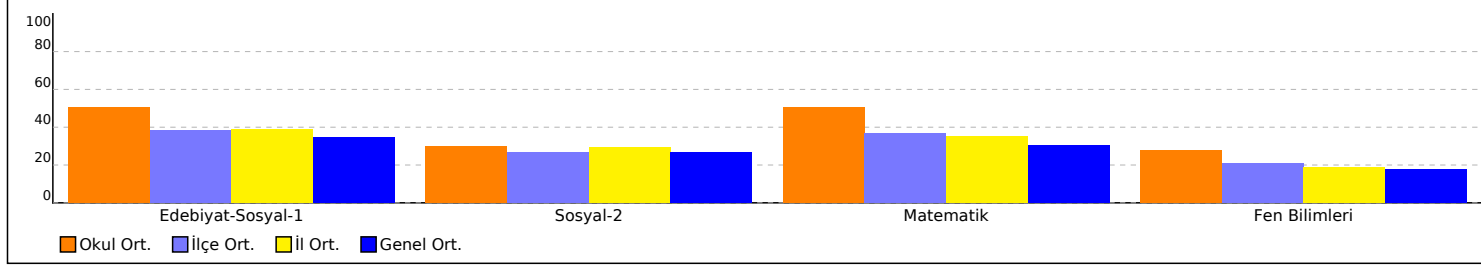

OKUL SAYISAL TEST BAZLI NET LİSTESİ (SAY sıralı)

İL		İLÇE		OKUL										SINAV ADI										KATILIMLAR												
																								Okul	İlçe	İl	Genel									
İSTANBUL		BEYLİKDÜZÜ		Beşir Balcıoğlu Anadolu Lisesi										YKS MAVİ SERİ DENEME - 5 (2.OTURUM)										92	218	1644	9331									
Sıra	Ö.No	İsim	Sınıf	Edebiyat-Sosyal-1			Sosyal-2			Matematik			Fen Bilimleri			Toplam			SÖZ				SAY				EA									
				D	Y	N	D	Y	N	D	Y	N	D	Y	N	D	Y	N	Puan	Sn	Okul	İlçe	İl	Genel	Puan	Sn	Okul	İlçe	İl	Genel						
Genel Ortalama				16,6	11,0	13,84	13,1	9,5	10,73	13,3	4,8	12,10	9,7	10,6	7,06	52,7	35,9	43,73	210,580							203,830						213,460				
Okul Ortalaması				22,1	7,7	20,14	13,9	7,9	11,88	21,6	5,5	20,23	13,9	11,3	11,04	71,4	32,5	63,29	233,990							244,310						244,770				

TESTLERİ NET ORTALAMALARINA GÖRE KIYASLAMA