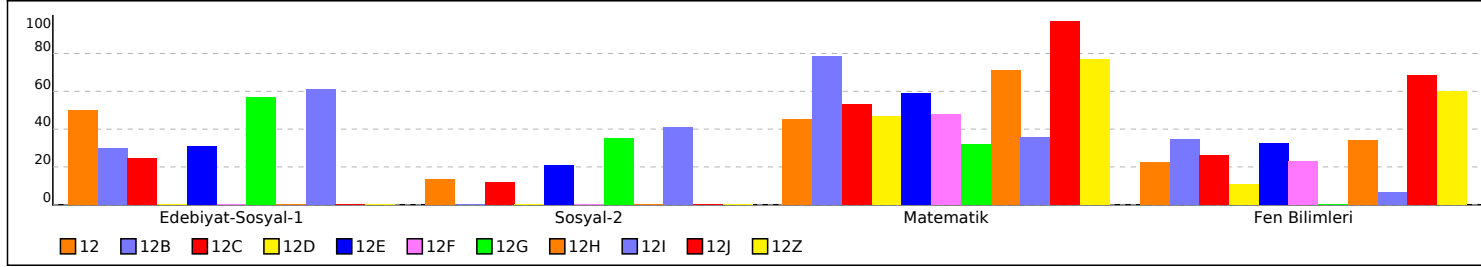

NET ORTALAMASINA GÖRE ŞUBE KARŞILAŞTIRMA