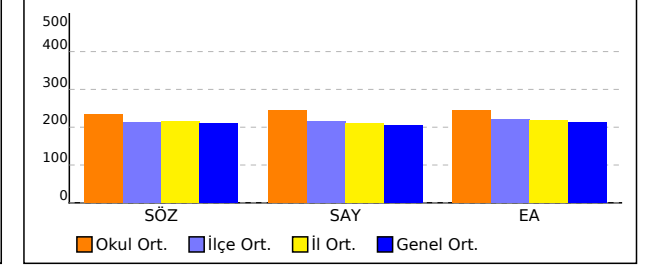

PUAN ORT. GÖRE KIYAS