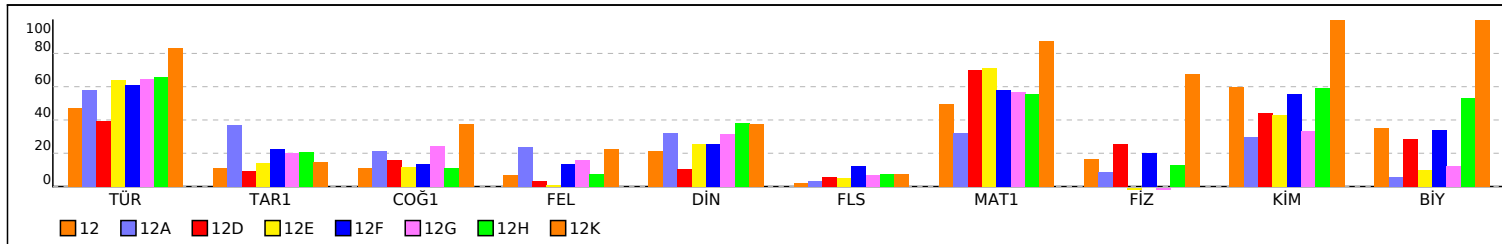

NET ORTALAMASINA GÖRE ŞUBE KARŞILAŞTIRMA