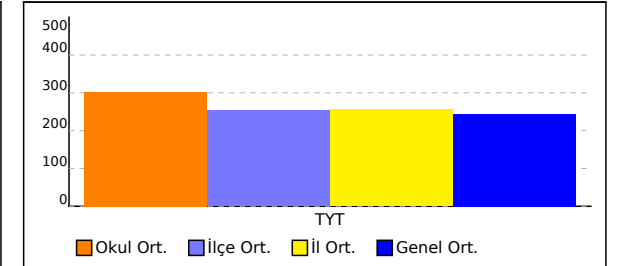

PUAN ORT. GÖRE KIYAS