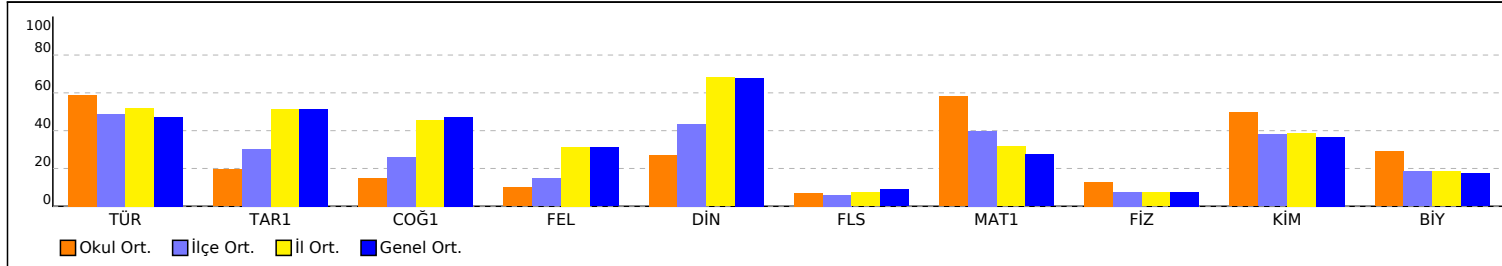

KATILIMLAR																									
															OKUL	İLÇE	İL	GENEL																						
İL	İLÇE	OKUL						SINAV ADI						OKUL	İLÇE	İL	GENEL																							
İSTANBUL		BEYLİKDÜZÜ		Beşir Balcıoğlu Anadolu Lisesi						YKS MAVİ SERİ DENEME - 7 TYT (1.OTURUM)						100	156	1516	13225																					
Sıra	Ö.No	İsim	Sınıf	TYT Türkçe			TYT Sosyal						TYT Matematik			TYT Fen						Toplam			TYT															
				Türkçe			Tarih-1			Coğrafya-1			Felsefe			Din Kül. ve Ahl.			Felsefe (Seçmeli)			Matematik-1			Fizik			Kimya			Biyoloji			D	Y	N	Puan	Genel		
				D	Y	N	D	Y	N	D	Y	N	D	Y	N	D	Y	N	D	Y	N	D	Y	N	D	Y	N	D	Y	N										
Genel Ortalama				21,90	11,90	18,93	2,84	1,05	2,58	2,58	0,88	2,36	1,72	0,69	1,55	3,61	0,82	3,40	0,52	0,32	0,44	12,18	4,91	10,96	1,03	2,00	0,53	2,91	1,40	2,56	1,40	1,43	1,04	50,69	25,40	44,35	243,920			
Okul Ortalaması				25,66	8,31	23,58	1,46	1,96	0,97	1,10	1,39	0,75	0,74	0,96	0,50	1,82	1,87	1,35	0,48	0,54	0,35	24,51	5,20	23,21	1,48	2,34	0,89	3,82	1,39	3,47	2,16	1,68	1,74	63,23	25,64	56,81	301,650			
88	1281	YAREN	12G	22	6	20,50																																		
89	1281	YAREN	12G	21	6	19,50	0	1	-0,25																															
90	1000	MUHAMMET ÇAKMAK	12E	23	10	20,50	0	4	-1,00	0	2	-0,50																												
91	1182	UTKU TUĞSAVUL	12F	24	12	21,00	0	4	-1,00	0	3	-0,75	0	2	-0,50	0	4	-1,00	1	1	0,75																			
92	1068	B Y	12F	16	9	13,75	1	3	0,25	0	4	-1,00	0	2	-0,50	0	3	-0,75	1	1	0,75																			
93	1261	ŞEVVAL EMNİYET	12A	12	7	10,25	0	2	-0,50	0	3	-0,75				0	1	-0,25																						
94	1137	ÖMER KILIÇ	12D	6	5	4,75	0	1	-0,25																															
95	0	MERT	12	1	0	1,00																																		
96	1012	İ KOÇDEMİR	12H																																					
97	1140	EBRU	12D																																					
98	0		12	8	32	0,00	1	4	0,00	0	5	-1,25	1	4	0,00	2	2	1,50	0	5	-1,25	6	20	1,00																
99	0		12	7	32	-1,00	1	3	0,25	2	3	1,25	1	4	0,00	0	4	-1,00	1	4	0,00																			
100	1191	KÖZ GETİR SERİ	12D	6	33	-2,25	1	3	0,25	2	3	1,25	0	4	-1,00	0	5	-1,25	1	1	0,75																			

NET ORTALAMALARINA GÖRE KIYASLAMA