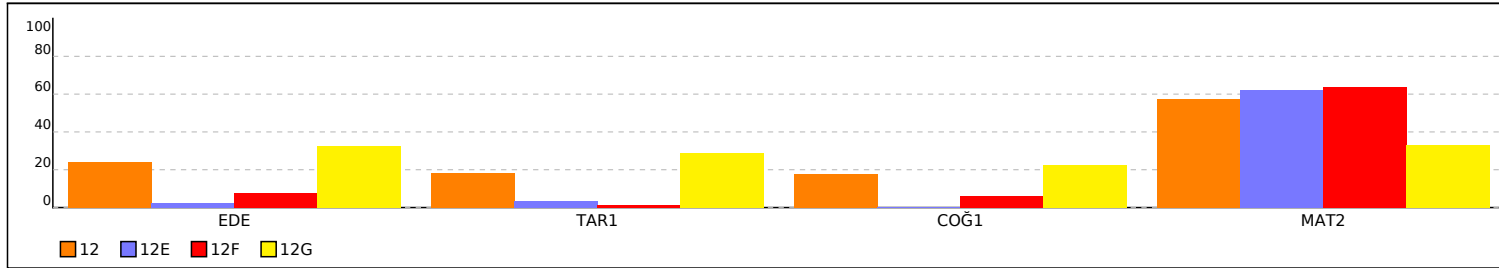

NET ORTALAMASINA GÖRE ŞUBE KARŞILAŞTIRMA