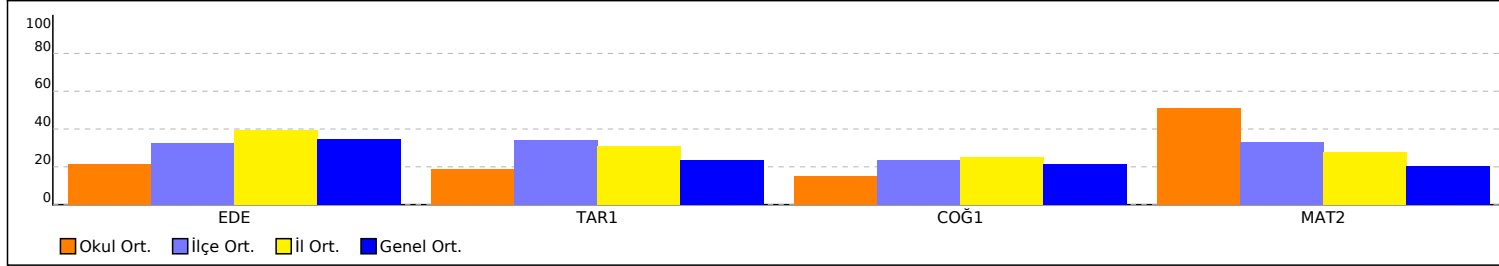

OKUL EŞİT AĞIRLIKLIL NET LİSTESİ (EA sıralı)

İL		İLÇE		OKUL								SINAV ADI						KATILIMLAR						
İSTANBUL		BEYLİKDÜZÜ		Beşir Balcıođlu Anadolu Lisesi								YKS MAVİ SERİ DENEME - 7 (2.OTURUM)						OKUL	İLÇE	İL	GENEL			
				Edebiyat-Sosyal-1								Matematik												
Sıra	Ö.No	İsim	Sınıf	Edebiyat			Tarih-1			Coğrafya-1			Matematik-2			Toplam			SÖZ		SAY		EA	
				D	Y	N	D	Y	N	D	Y	N	D	Y	N	D	Y	N	Puan	Genel	Puan	Genel	Puan	Genel
Genel Ortalama				10,36	7,95	8,37	3,32	3,89	2,34	1,78	2,02	1,28	9,72	6,07	8,20	25,18	19,93	20,19	201,9		192,3		207,2	
Okul Ortalaması				7,72	10,09	5,20	2,70	3,30	1,87	1,35	1,84	0,89	21,24	3,31	20,41	33,01	18,54	28,37	212,2		222,2		233,4	

NET ORTALAMALARINA GÖRE KIYASLAMA