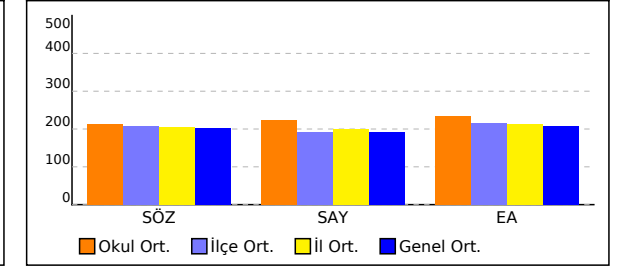

PUAN ORT. GÖRE KIYAS