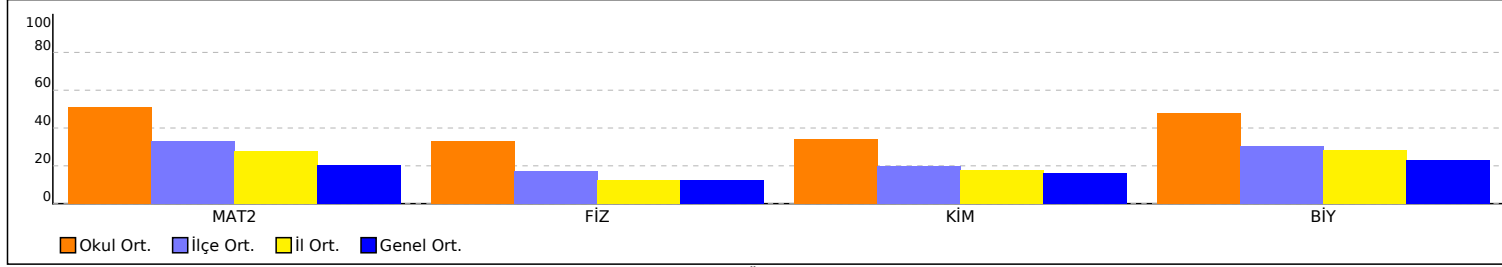

OKUL SAYISAL NET LİSTESİ (SAY sıralı)

İL		İLÇE		OKUL								SINAV ADI						KATILIMLAR							
İSTANBUL		BEYLİKDÜZÜ		Beşir Balcıoğlu Anadolu Lisesi								YKS MAVİ SERİ DENEME - 7 (2.OTURUM)						OKUL	İLÇE	İL	GENEL				
				Matematik				Fen Bilimleri				Toplam			SÖZ		SAY		EA						
Sıra	Ö.No	İsim		Sınıf	Matematik-2			Fizik			Kimya			Biyoloji			D	Y	N	Puan	Genel	Puan	Genel	Puan	Genel
		Genel Ortalama			9,72	6,07	8,20	2,71	3,88	1,74	2,83	2,95	2,09	3,89	3,55	3,00	19,15	16,45	15,03	201,9		192,3		207,2	
		Okul Ortalaması			21,24	3,31	20,41	5,44	3,19	4,64	5,69	4,94	4,45	6,88	2,56	6,23	39,25	14,00	35,73	212,2		222,2		233,4	

NET ORTALAMALARINA GÖRE KIYASLAMA