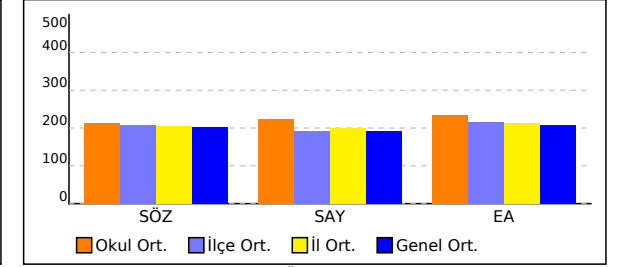

PUAN ORT. GÖRE KIYAS