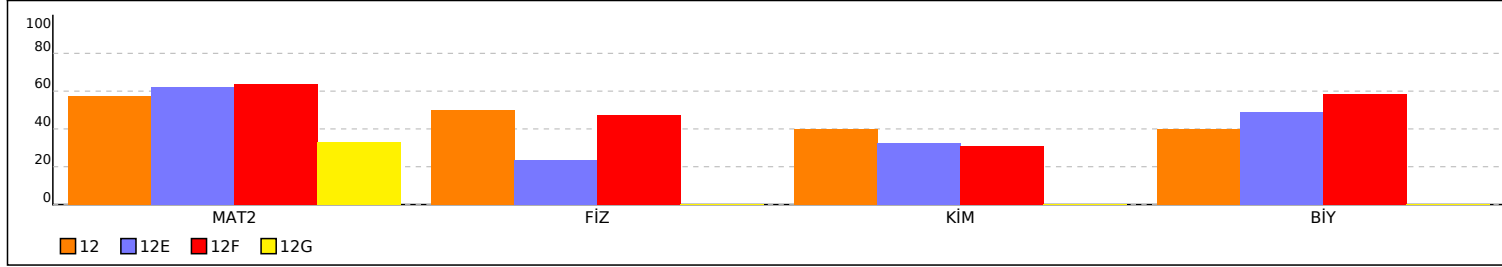

NET ORTALAMASINA GÖRE ŞUBE KARŞILAŞTIRMA